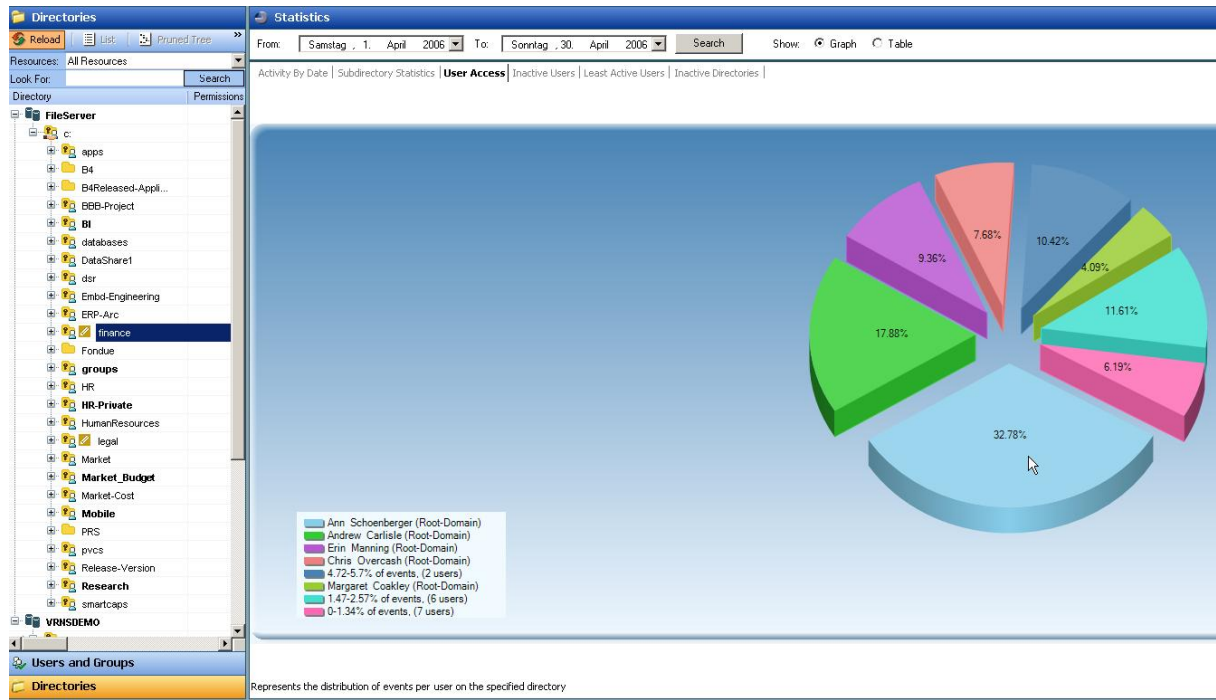

Statistik

Über die Statistik-Funktion können „abnormale Aktivitäten“ erkannt werden. Unstrukturierte Daten können schnell analysiert, die Data Owner identifiziert und nicht mehr benötigte Folder aufgespürt werden.