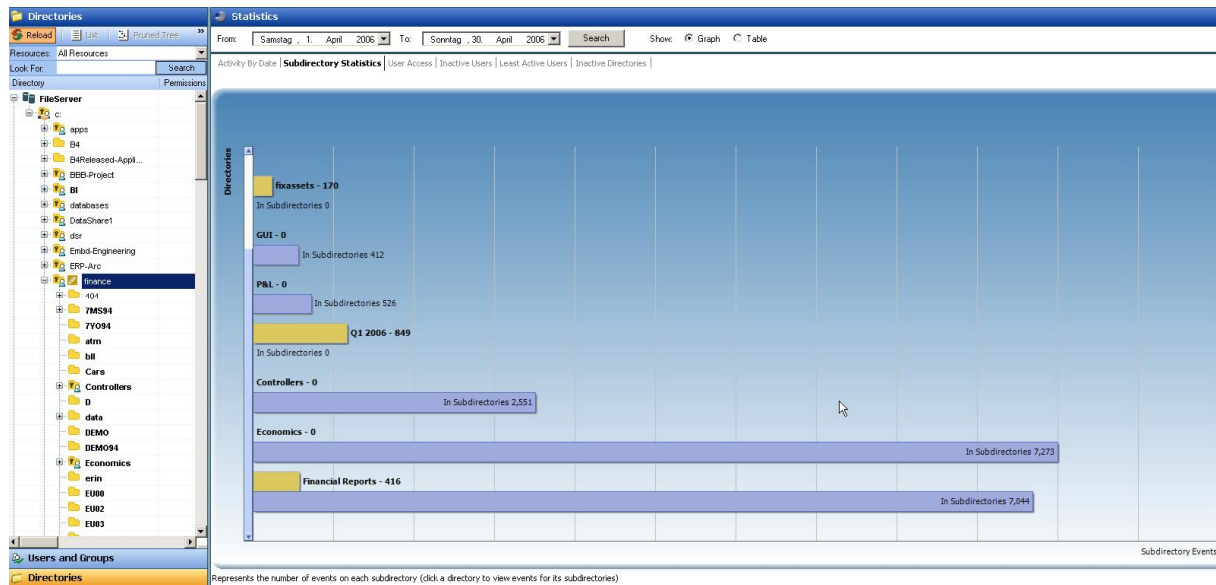

Statistik

Über die Statistik-Funktion können „abnormale Aktivitäten“ erkannt werden. Unstrukturierte Daten können schnell analysiert, die Data Owner identifiziert und nicht mehr benötigte Folder aufgespürt werden.